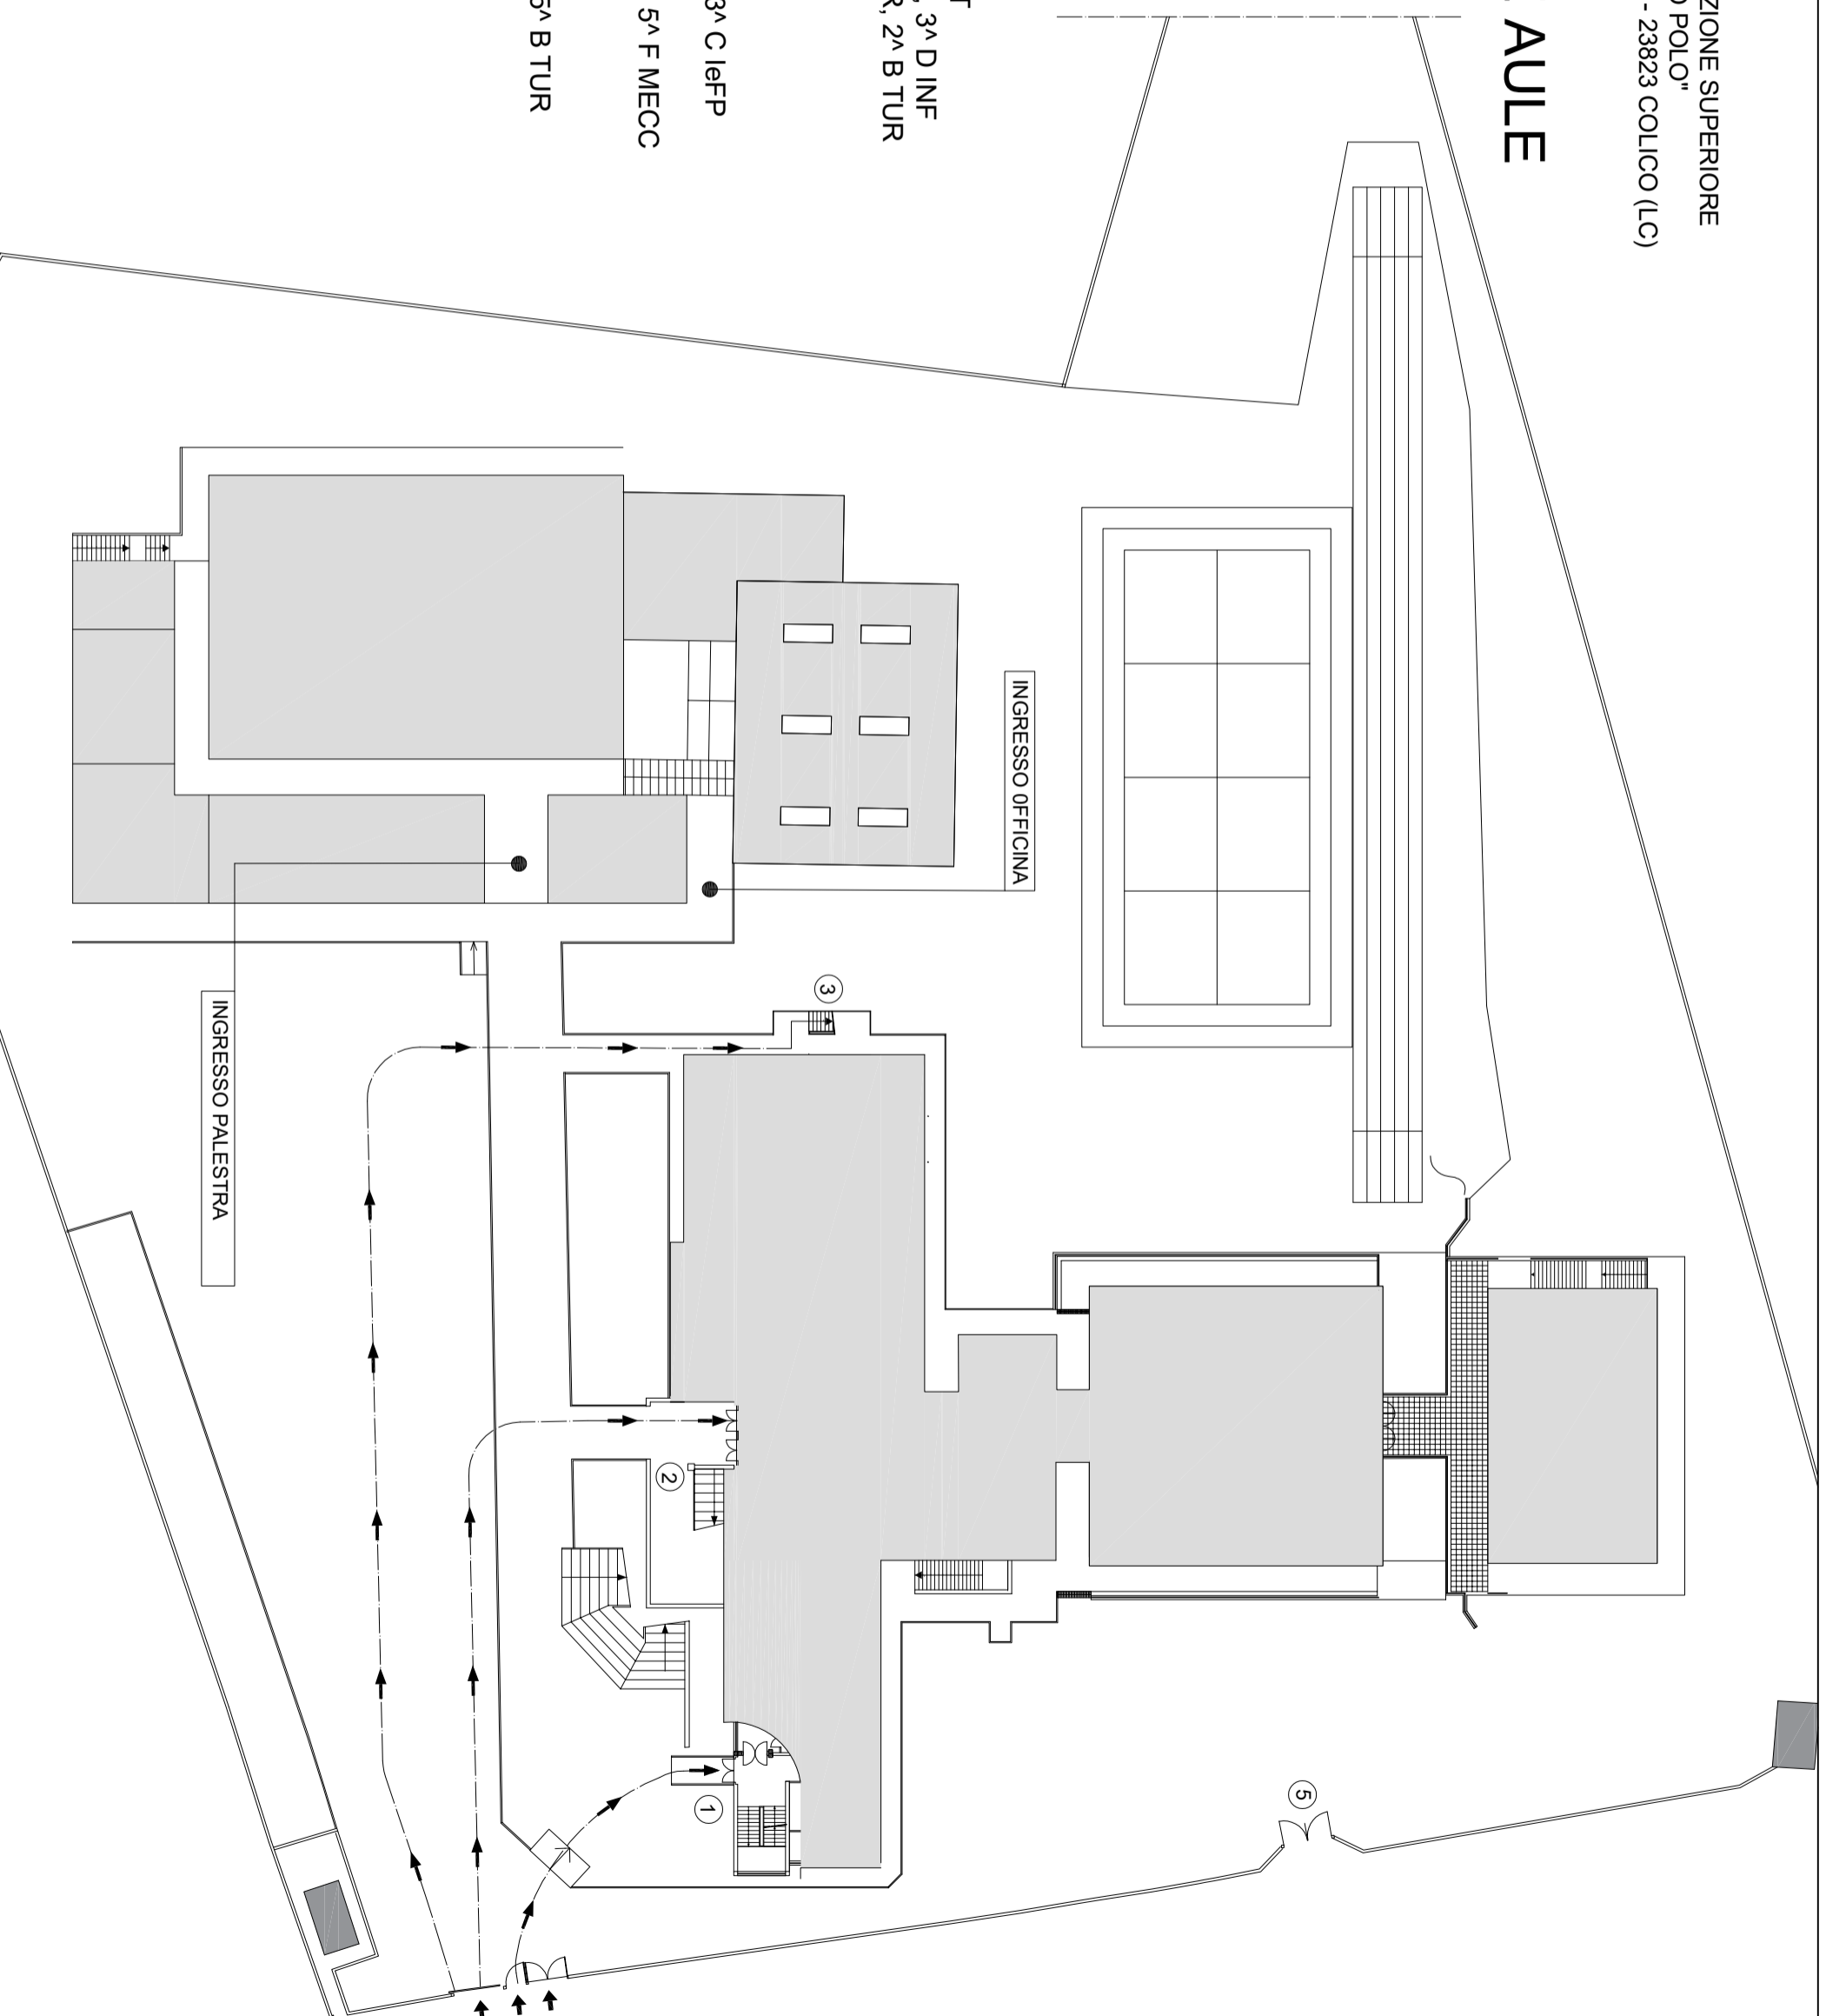

ISTITUTO DI ISTRUZIONE SUPERIORE
"MARCO POLO"
VIA LA MADONETA 3 - 23823 COLICO (LC)

INGRESSI ALLE AULE PIANO TERRA

① INGRESSO 1
PRIMO PIANO: 3^a A MAT
PIANOSECONDO : 2^a D INF, 3^a D INF
PIANO TERZO: 1^a B TUR, 2^a B TUR

② INGRESSO 2
PRIMO TERRA: 1^a C, 2^a C e 3^a C IeFP
3^a B IeFP
3^a F MECC - 5^a F MECC

③ INGRESSO 3
PIANO TERZO: 3^a B, 4^a B^a e 5^a B TUR
3^a C TUR
4^a F MECC

A.S. 2021/2022