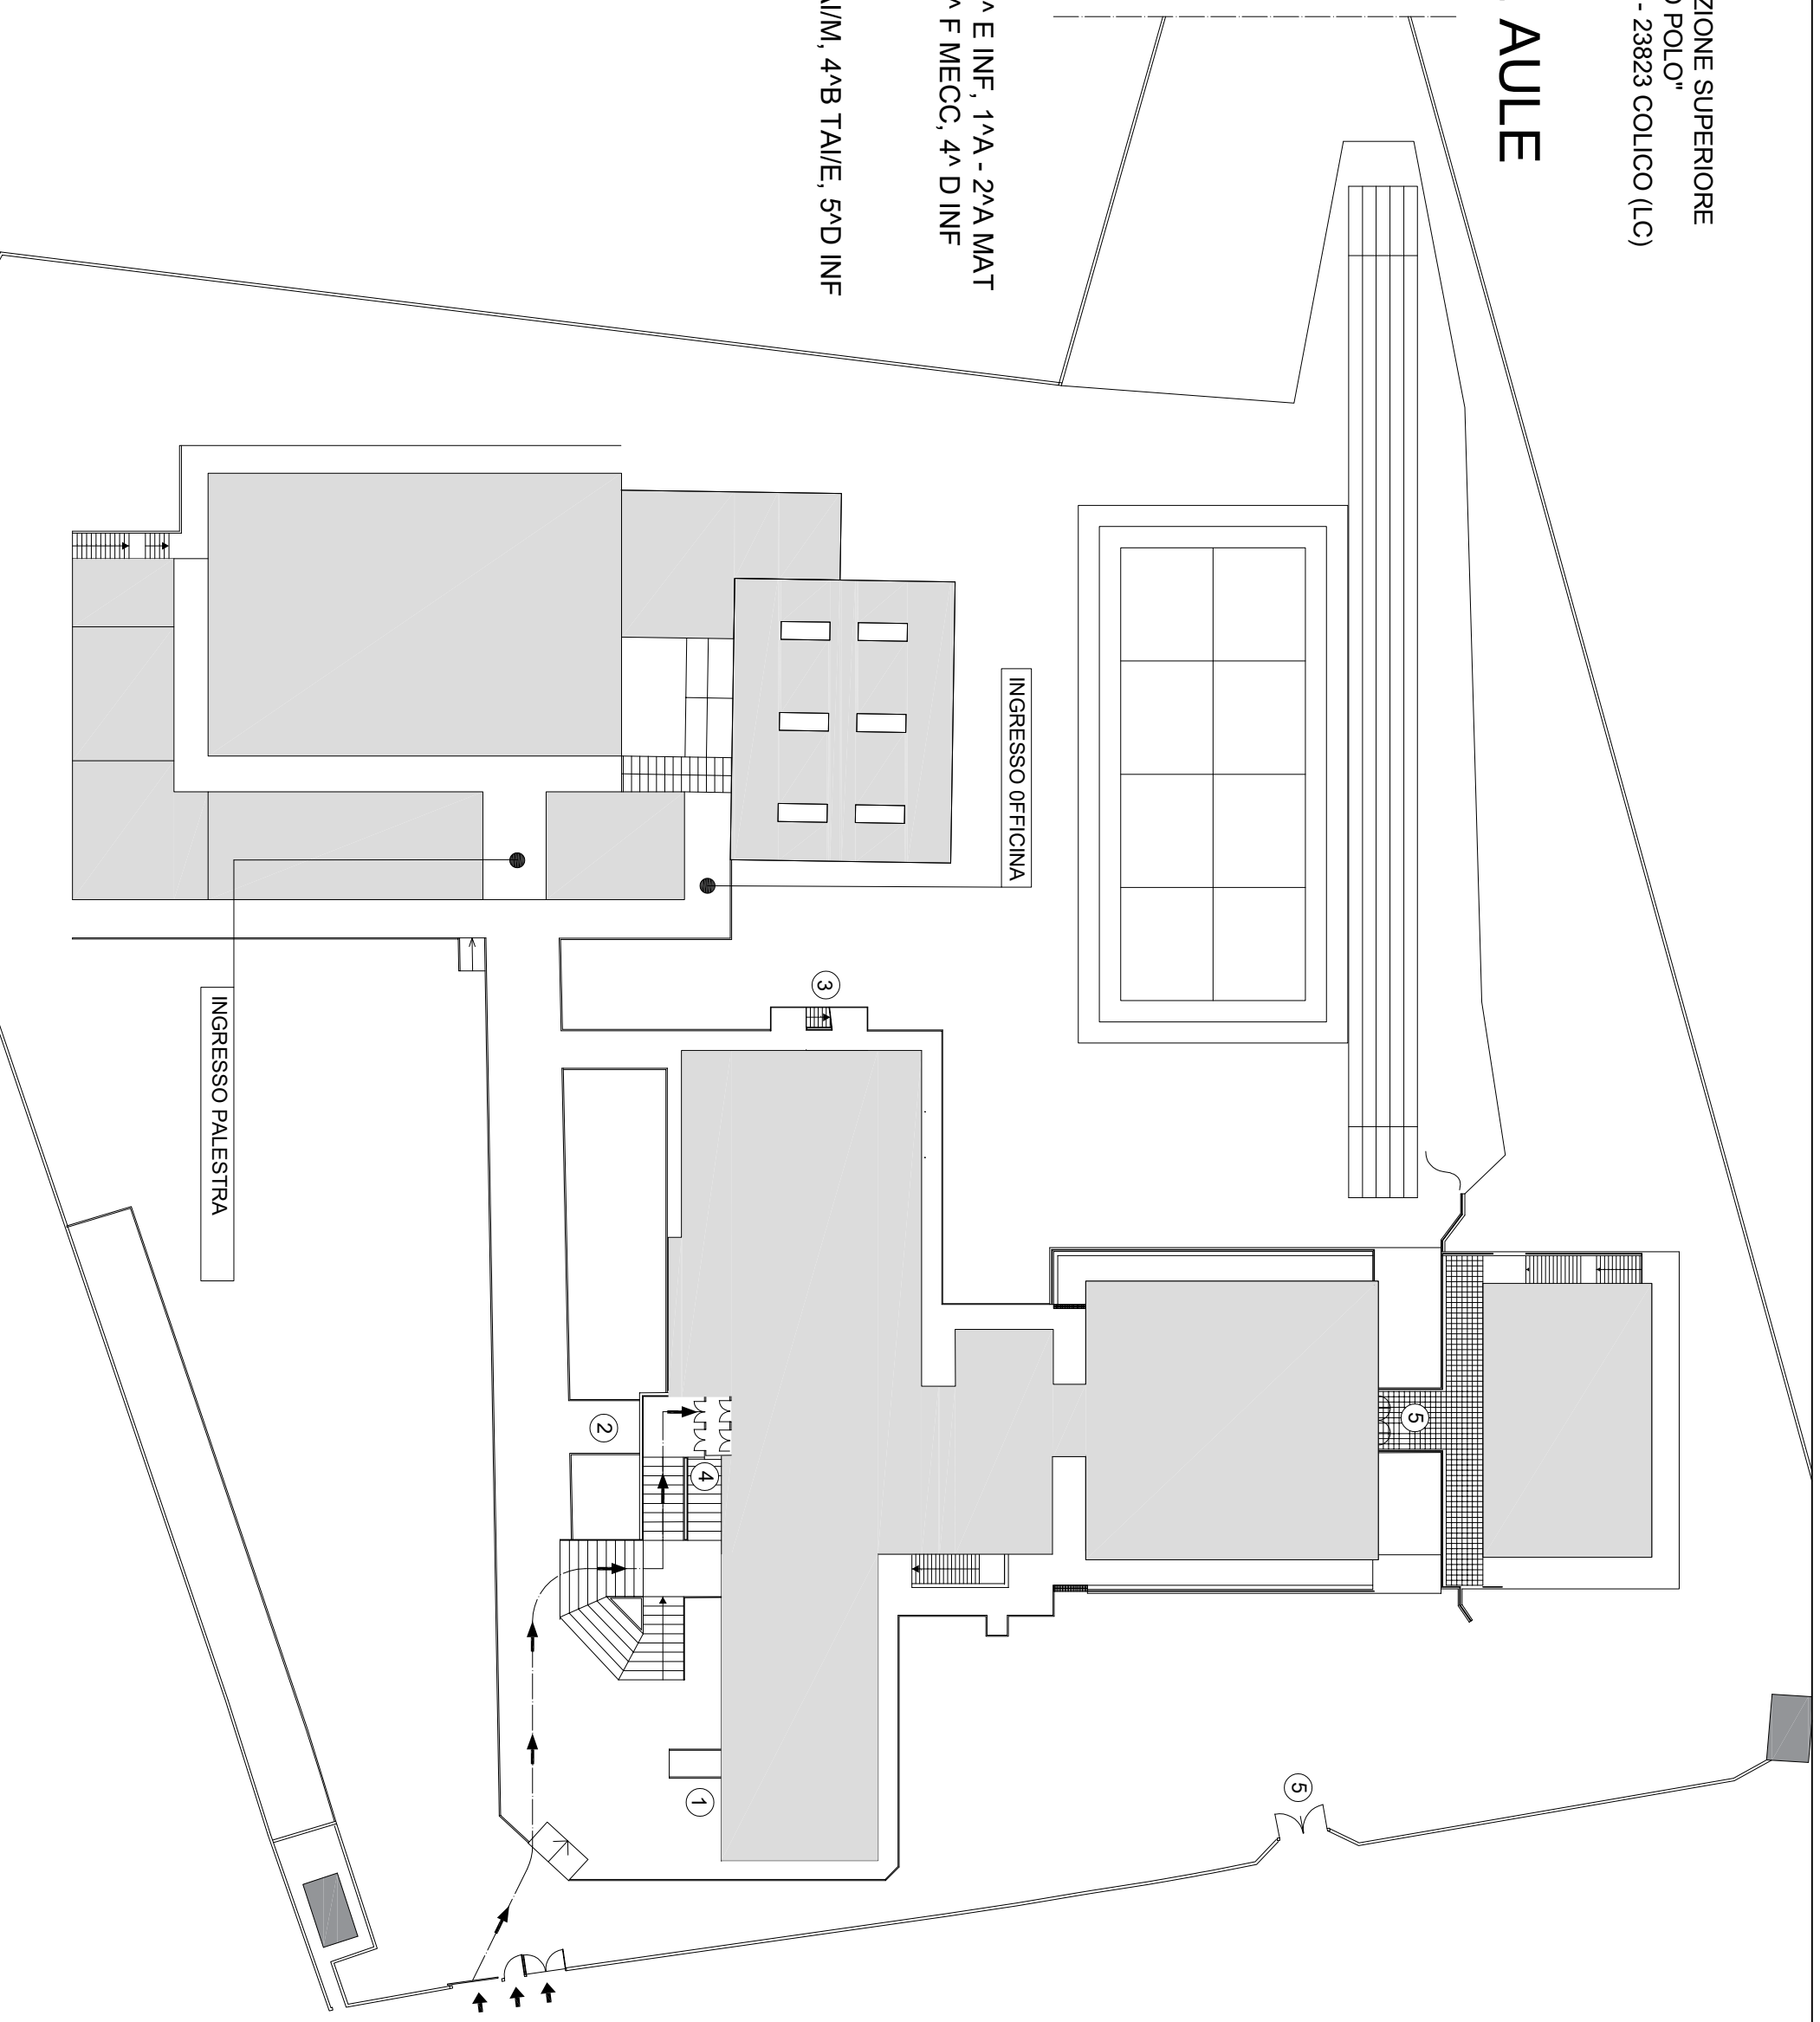

ISTITUTO DI ISTRUZIONE SUPERIORE
"MARCO POLO"
VIA LA MADONETA 3 - 23823 COLICO (LC)

INGRESSI ALLE AULE PIANO PRIMO

- ④ INGRESSO 4
PRIMO PIANO: 1^{VA} D - 5^{VA} E INF, 1^{VA} A - 2^{VA} A MAT
PIANO SECONDO : 1^{VA} F - 2^{VA} F MECC, 4^{VA} D INF
- ⑤ INGRESSO 5
PIANO SECONDO : 4^{VA} A TAI/M, 4^{VA} B TAI/E, 5^{VA} D INF