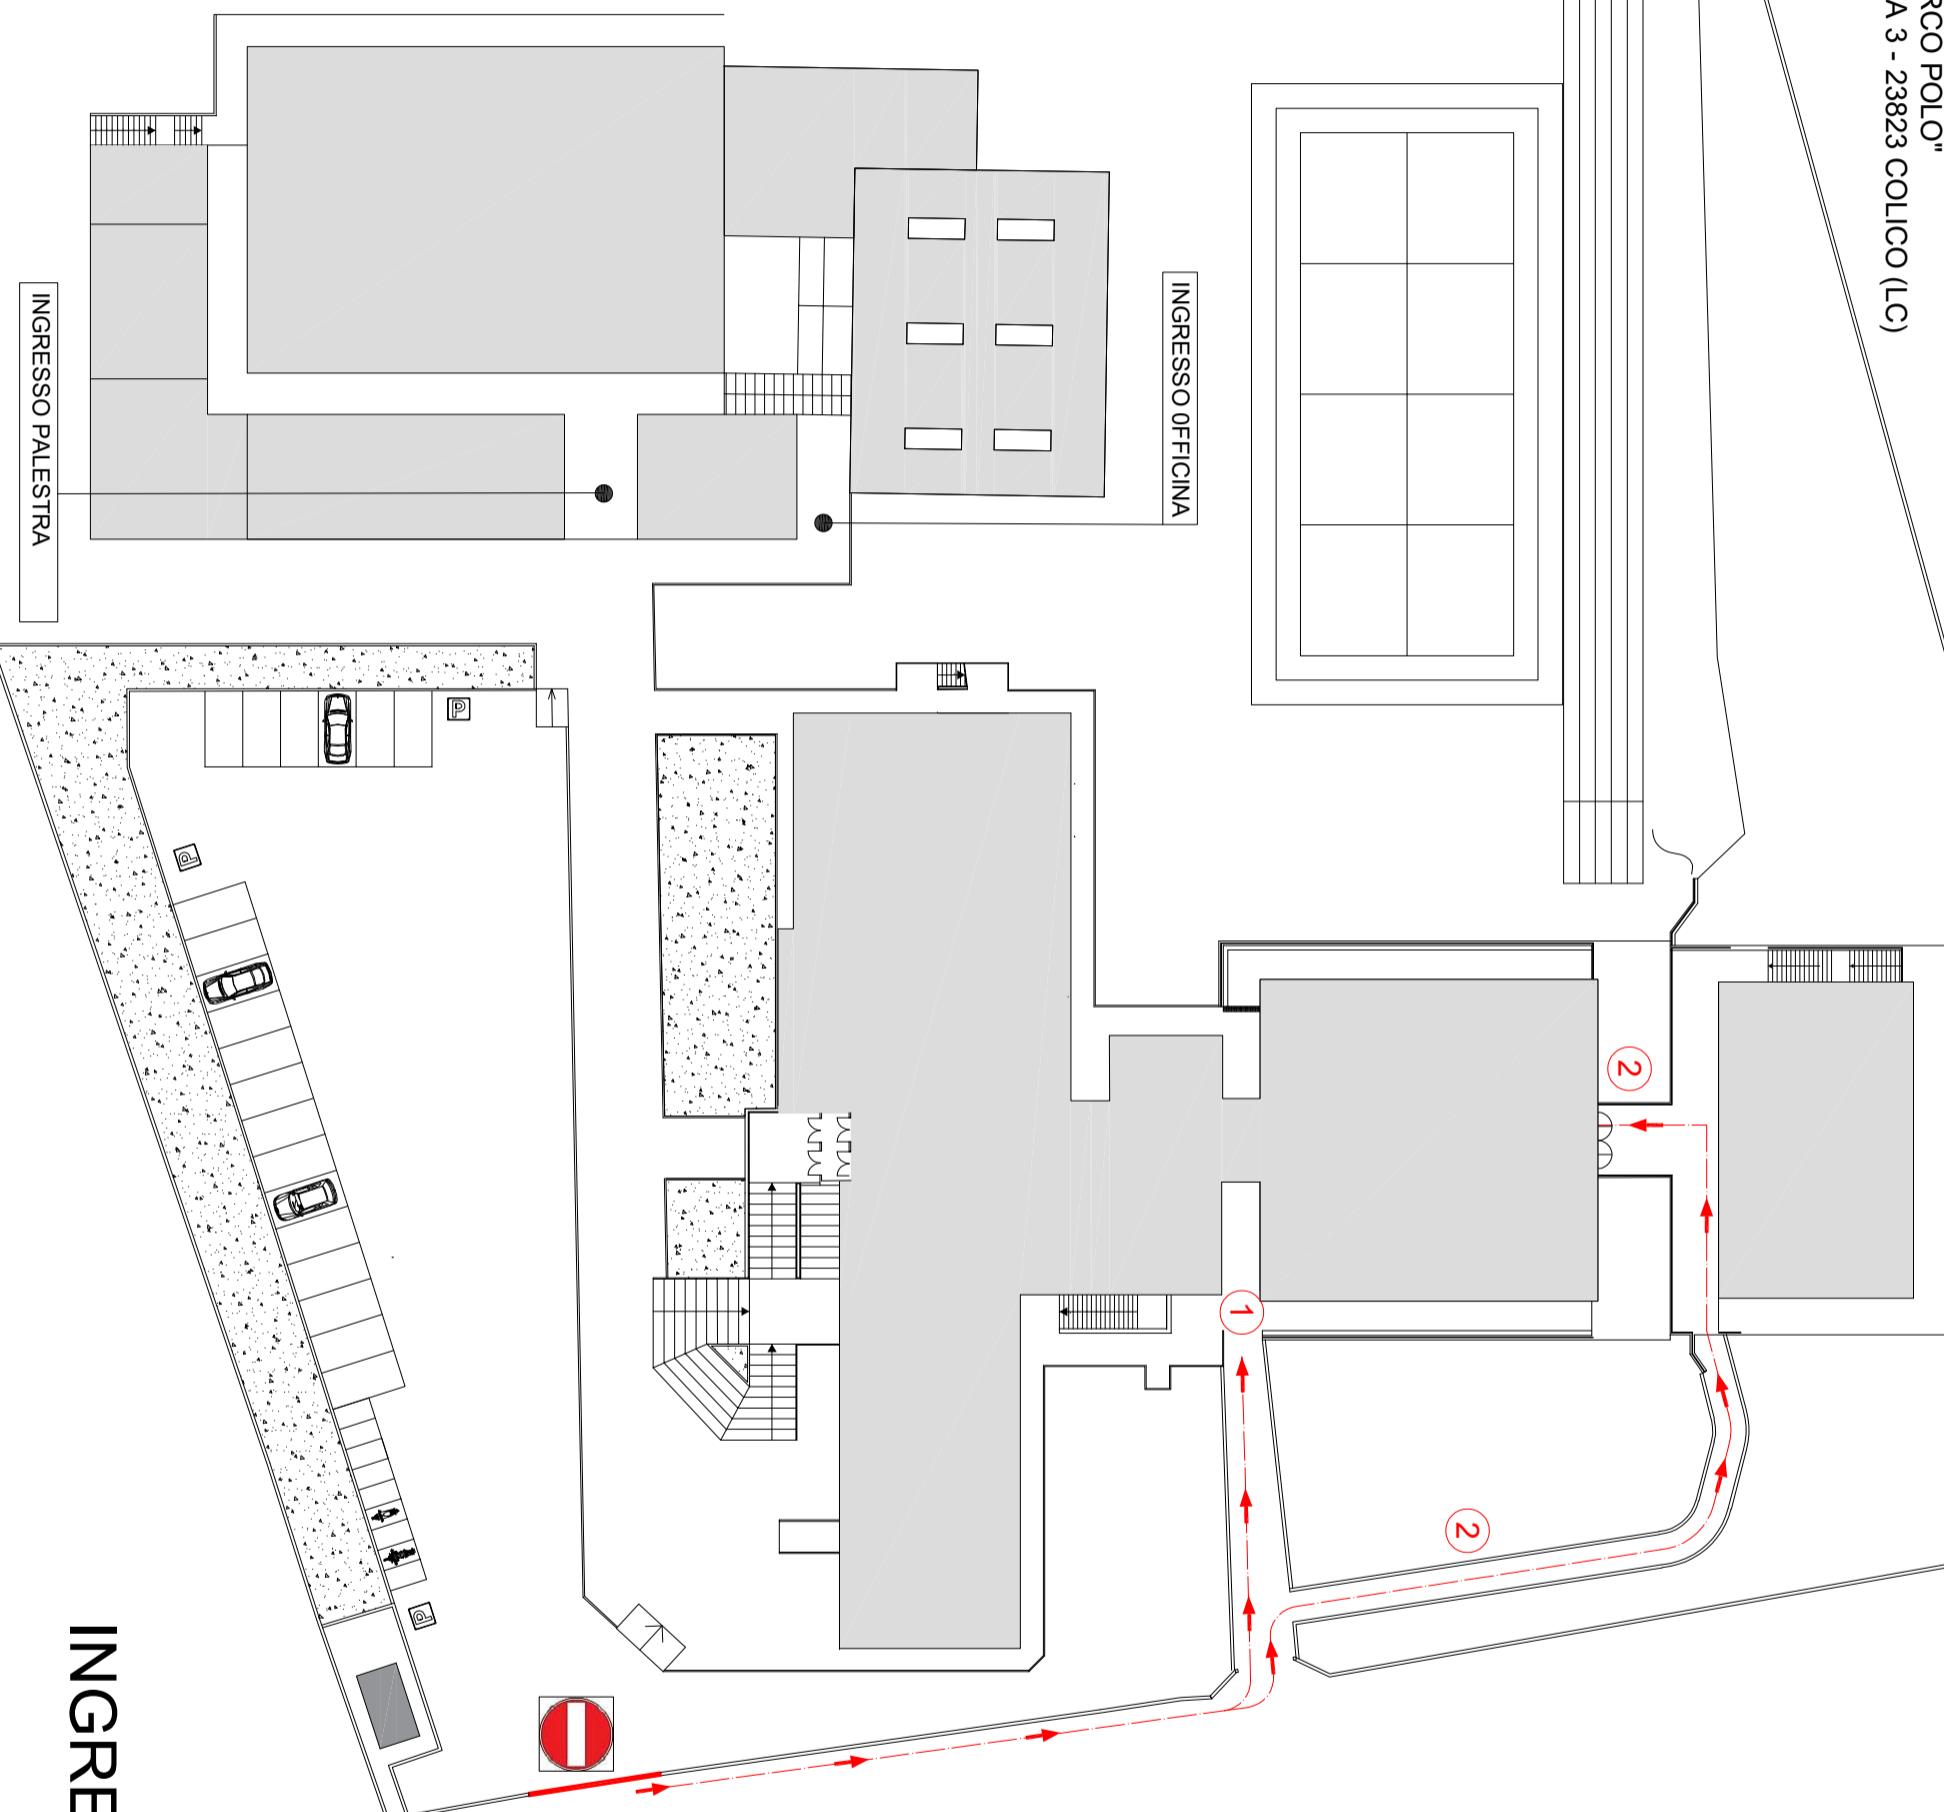

ISTITUTO DI ISTRUZIONE SUPERIORE
"MARCO POLO"
VIA LA MADONETA 3 - 23823 COLICO (LC)

1 INGRESSO AI PIANI:
TERRA E PRIMO

PIANO TERRA:
3^a-4^a-5^aA MAT
5^aF MECCATRONICA
1^a-2^a-3^aC OP. MECC.

PIANO PRIMO:
1^a-2^aA MAT
3^aD INFORMATICA
2^aG AGRARIO

2 INGRESSO AI PIANI:
SECONDO E TERZO

PIANO SECONDO:
1^a-2^a-4^a-5^a D INFORMATICA
2^a E INFORMATICA
2^a-3^a-4^a F MECCATRONICA

PIANO TERZO:
1^a G AGRARIO
1^a F MECCATRONICA
2^a-3^a-4^a-5^a B TURISMO
5^a C TURISMO

INGRESSI ALLE AULE