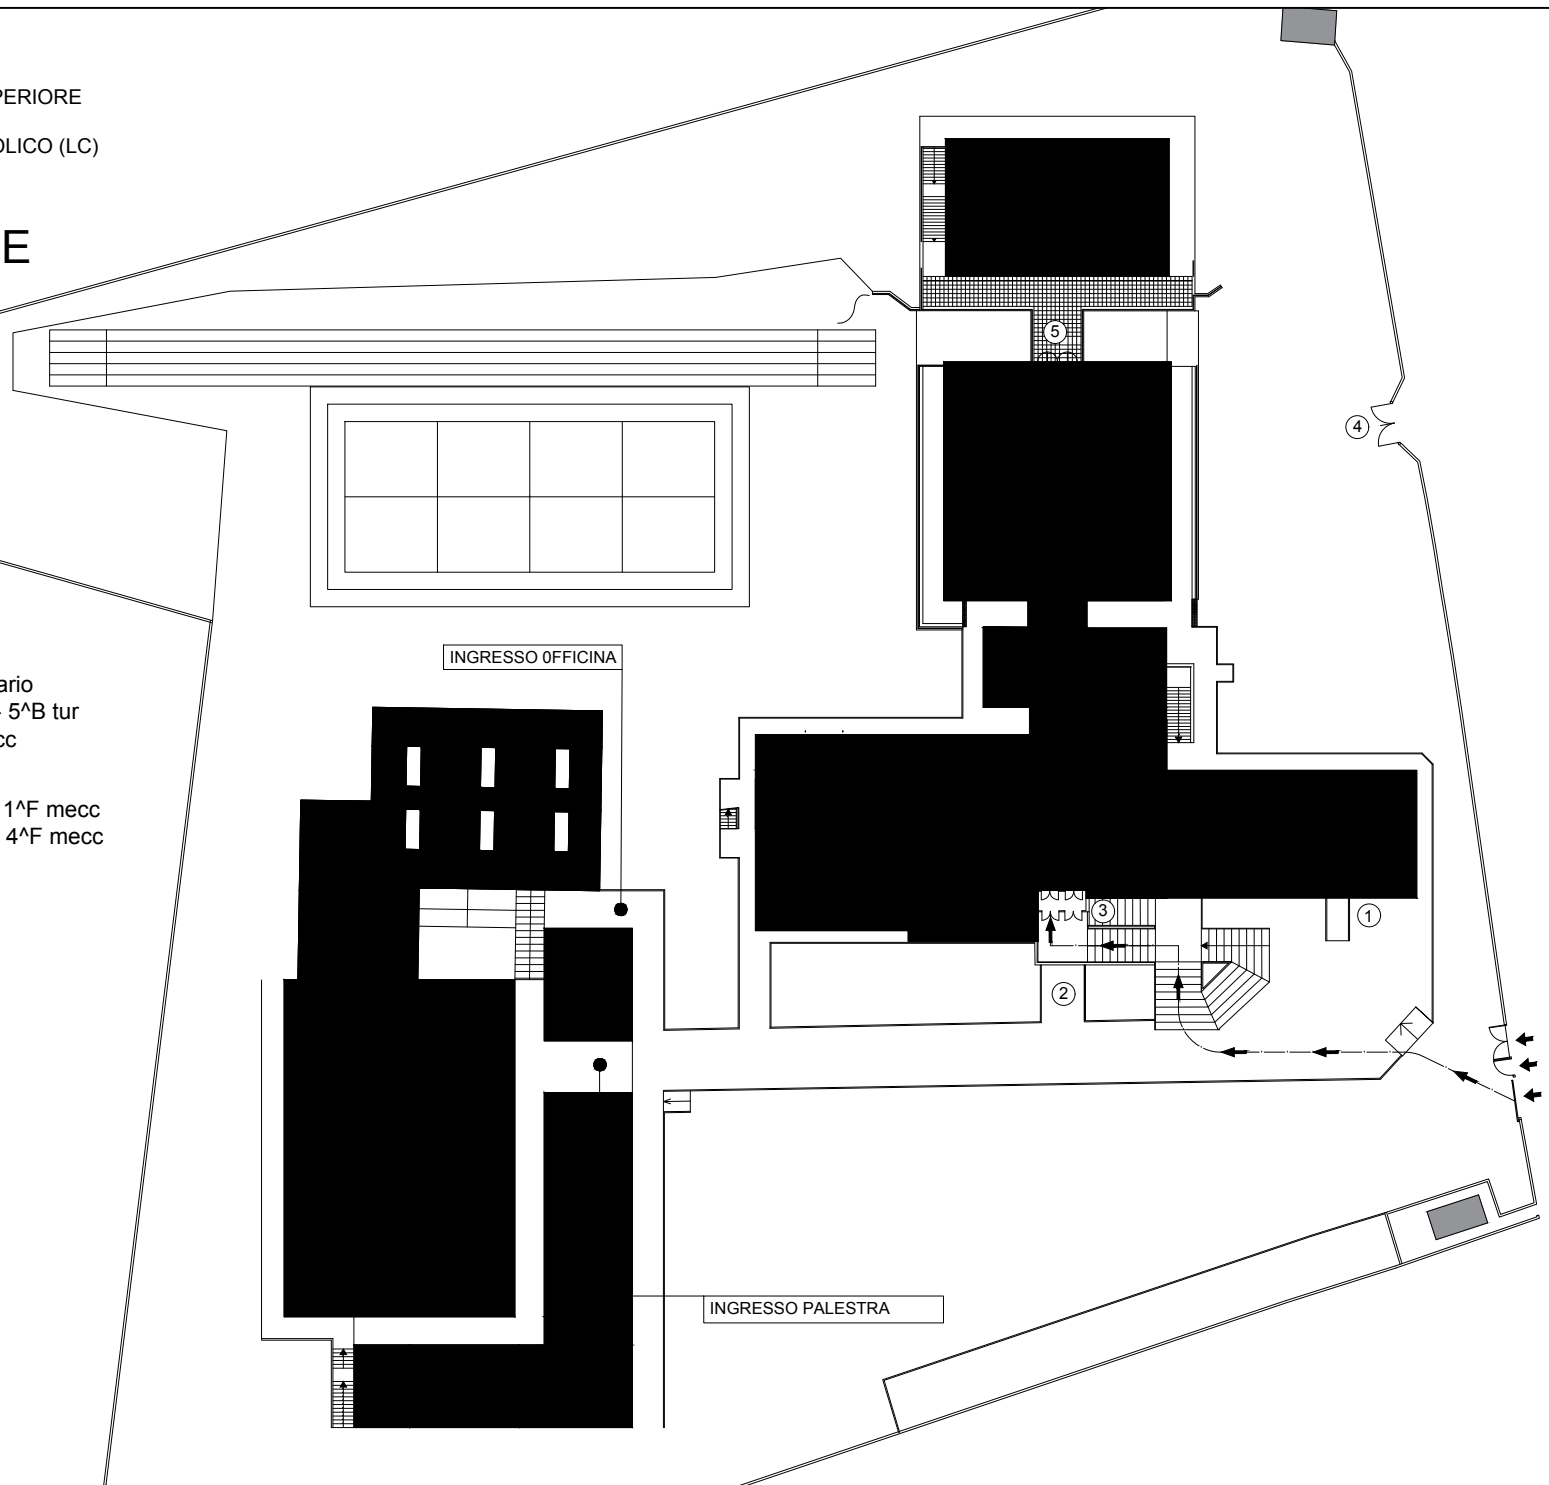

ISTITUTO DI ISTRUZIONE SUPERIORE
"MARCO POLO"
VIA LA MADONETA 3 - 23823 COLICO (LC)

INGRESSI ALLE AULE PIANO PRIMO

- ③ INGRESSO 3
PIANO PRIMO: 2^AD inf - 1^AG agrario
PIANO TERZO: 3^AB tur - 4^AB tur - 5^AB tur
4^AC tur - 2^AF mecc
- ④ INGRESSO 4
PIANO SECONDO: 1^AD inf - 1^AE inf - 1^AF mecc
4^AD inf - 5^AD inf - 4^AF mecc