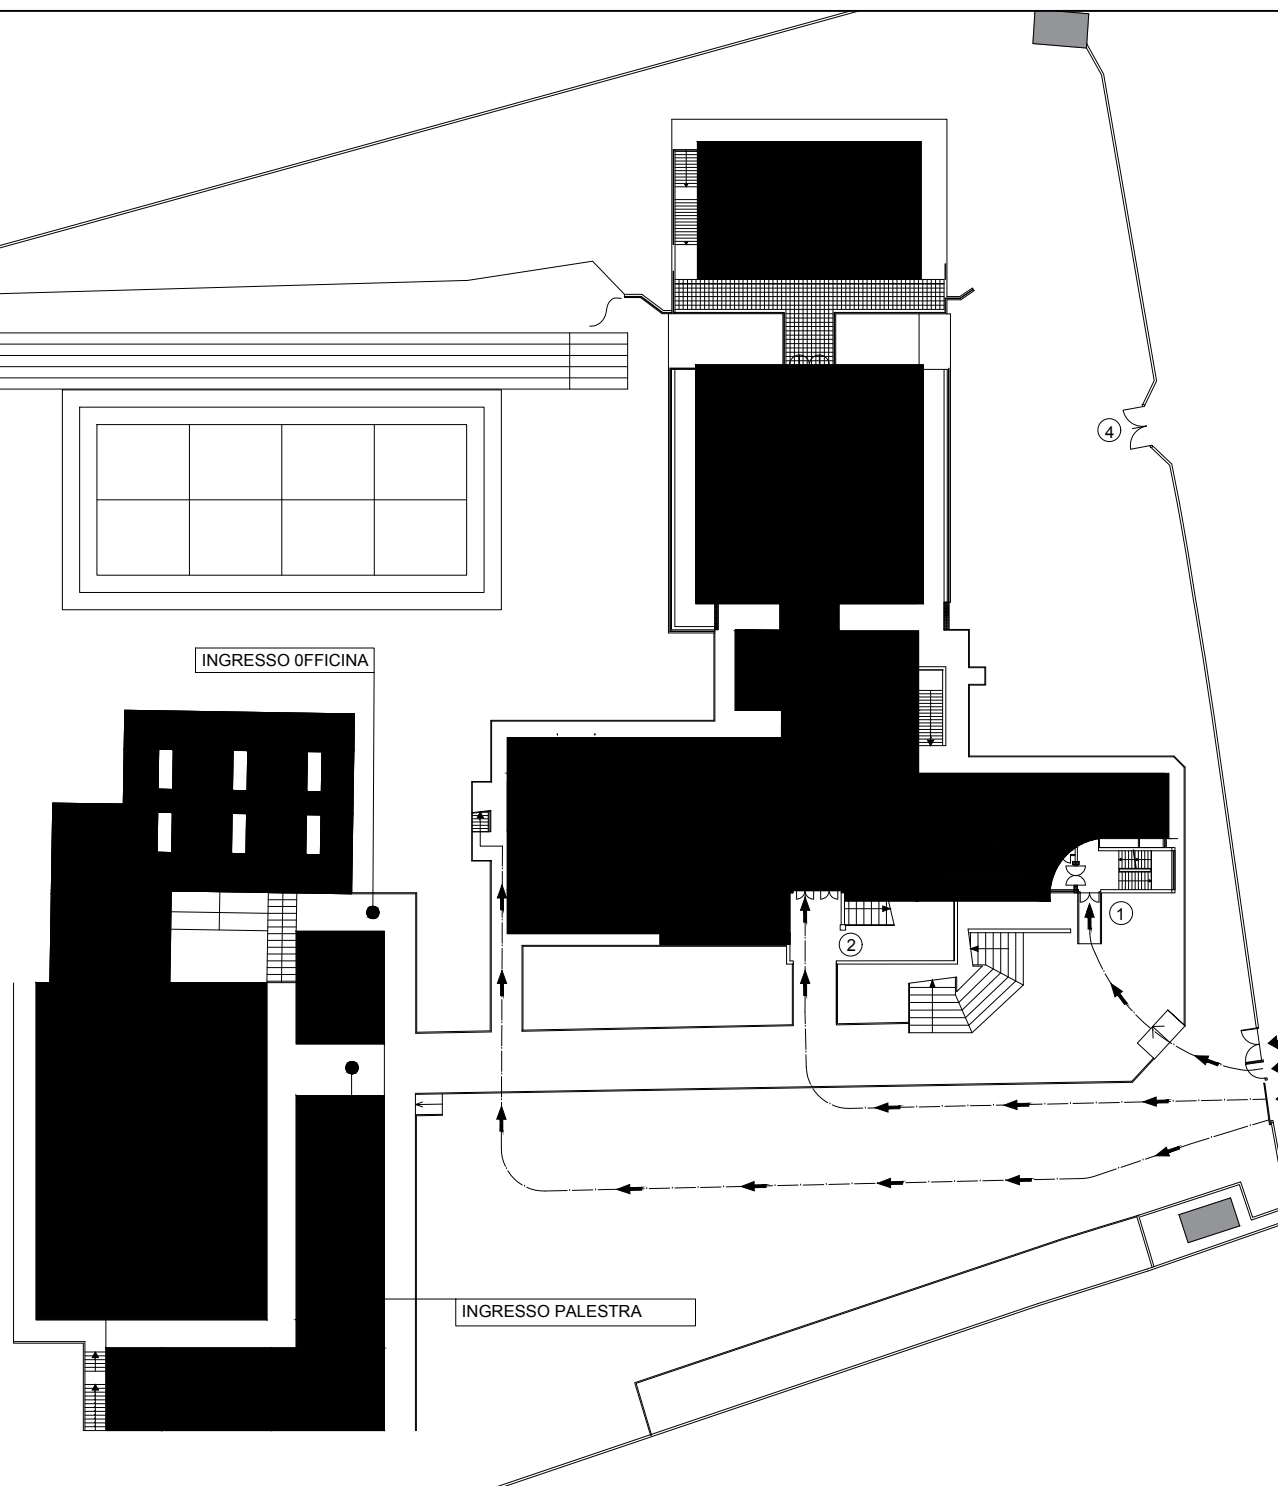

ISTITUTO DI ISTRUZIONE SUPERIORE
"MARCO POLO"
VIA LA MADONETA 3 - 23823 COLICO (LC)

INGRESSI ALLE AULE PIANO TERRA

- ① INGRESSO 1
PRIMO TERRA: 5^F mecc
PIANO PRIMO: 1^A mat - 2^A mat
PIANO SECONDO: 3^F mecc - 3^D info
PIANO TERZO: 1^B tur - 2^B tur
- ② INGRESSO 2
PRIMO TERRA: 1^C lefp - 2^C lefp - 3^C lefp
3^A mat - 4^A mat